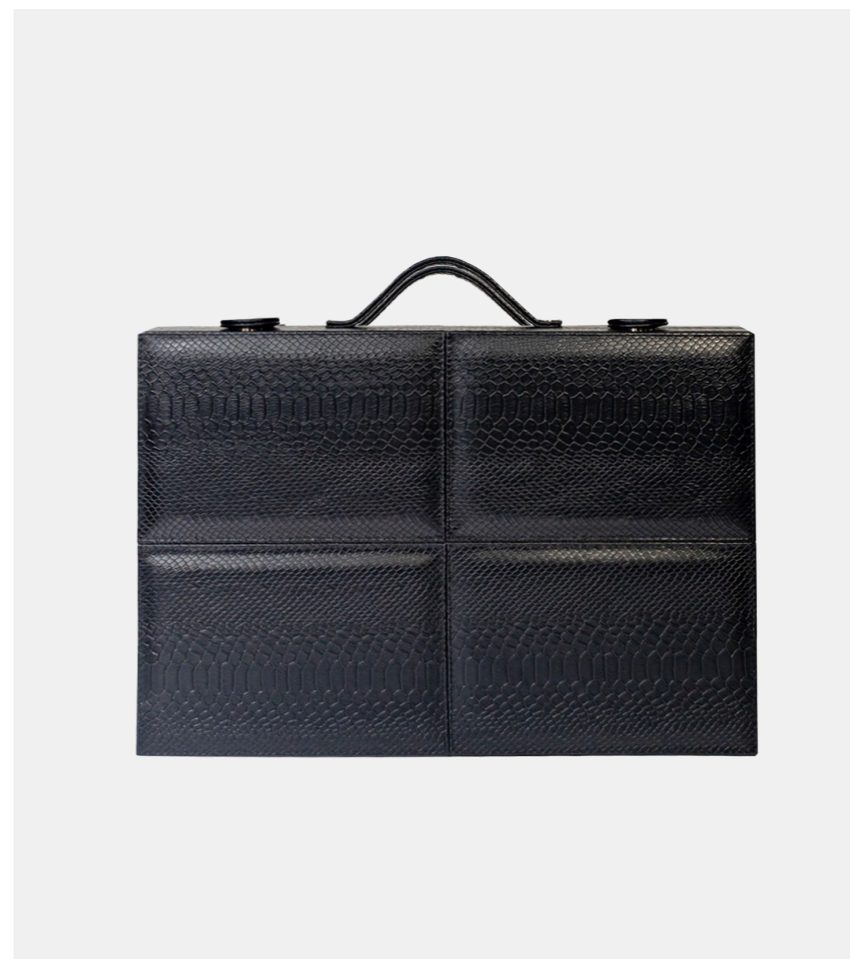

Backgammon enrollable, práctico y portátil para disfrutar del juego en cualquier lugar.

BACKGAMMON ROLLO

Sencillo

- Piel

Colores

- Negro
- Gris
- Café
- Azul marino

Dimenciones

50x35 cm

**Todos nuestros productos están disponibles para venta al mayoreo y menudeo.*

Descripción

Backgammon práctico y portátil para disfrutar del juego en cualquier lugar.

BACKGAMMON MEDIANO

Dimensiones

40x27x7.5 cm