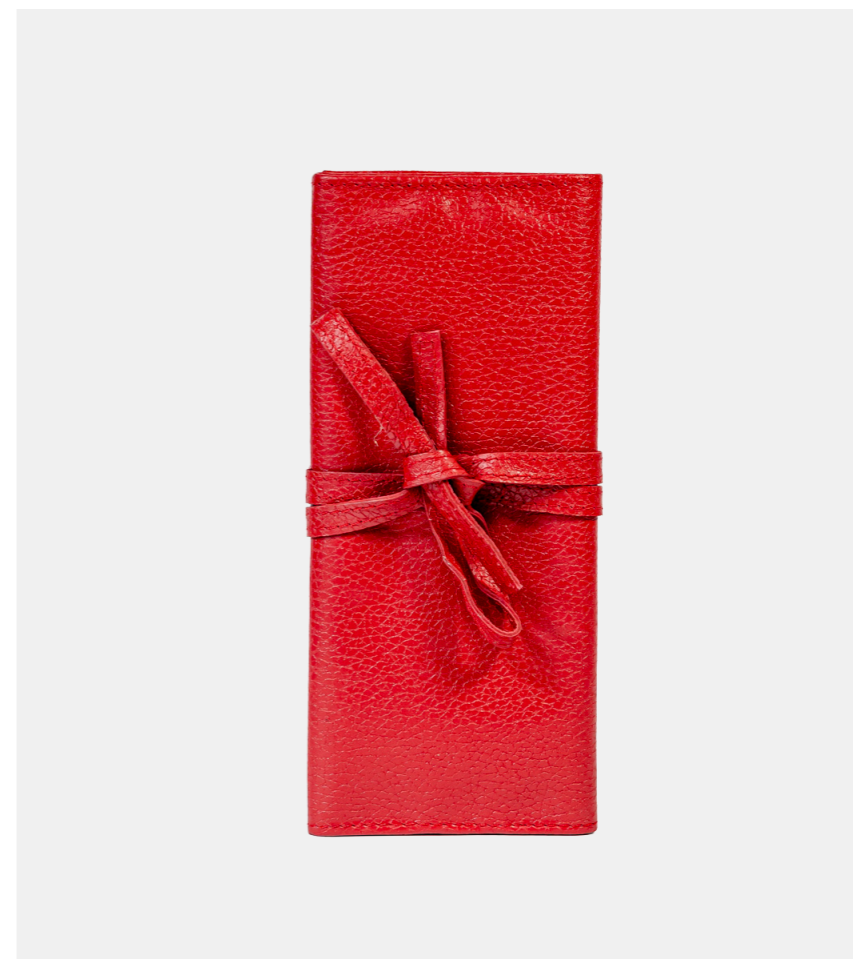

Bordados

- Curpiel
- Sintético
- Sintético Premium

Descripción

Neceser práctico y versátil, ideal para organizar artículos personales y de cuidado en viajes o uso diario.

NECESER

Dimenciones

23x13.5x13 cm

**Todos nuestros productos están disponibles para venta al mayoreo y menudeo.*

Sencillo

- Curpiel
- Sintético
- Sintético Premium
- Piel
- Piel Premium

Bordados

- Curpiel
- Sintético
- Sintético Premium

Bichos

- Curpiel
- Sintético
- Sintético Premium
- Piel
- Piel premium

Descripción

Joyero de viaje compacto y práctico, diseñado para mantener tus accesorios organizados y protegidos.

JOYERO DE VIAJE

Dimensiones

29.5x22 cm

**Todos nuestros productos están disponibles para venta al mayoreo y menudeo.*