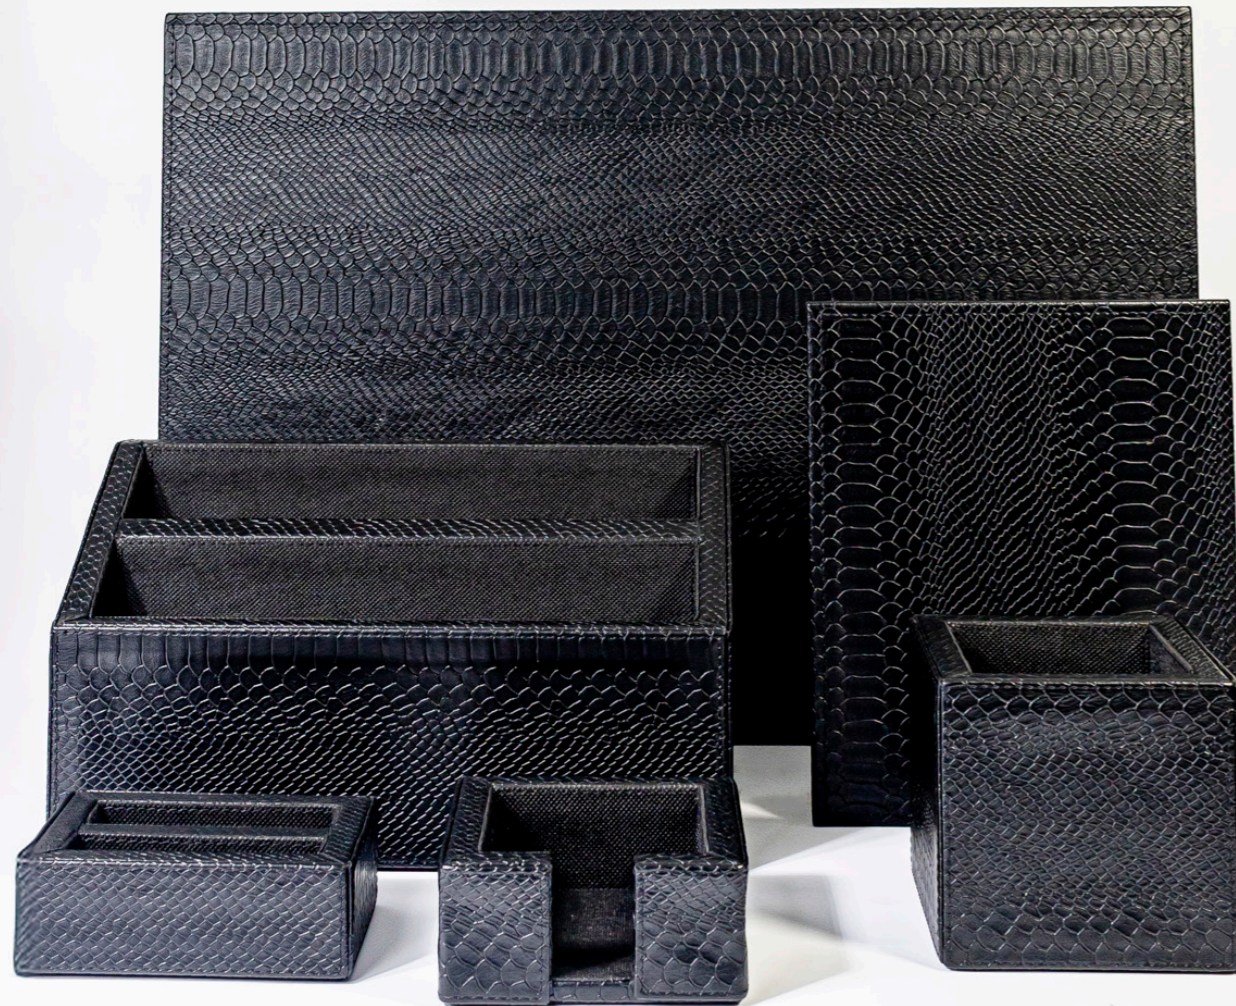

Dimenciones

26.5x35 cm

**Todos nuestros productos están disponibles para venta al mayoreo y menudeo.*

Sencillo

- Curpiel
- Sintético
- Sintético Premium
- Piel
- Piel Premium

Bordados

- Curpiel
- Sintético
- Sintético Premium

Descripción

Caja organizadora con compartimentos, ideal para guardar papelería.

CAJA 1/2 TAPA

Dimensiones

29x20x4 cm

**Todos nuestros productos están disponibles para venta al mayoreo y menudeo.*

Sencillo

- Curpiel
- Sintético
- Sintético Premium
- Piel
- Piel Premium

Bordados

- Curpiel
- Sintético
- Sintético Premium

Bichos

- Curpiel
- Sintético
- Sintético Premium
- Piel
- Piel premium

JUEGO DE ESCRITORIO 6 PIEZAS

Descripción

Un conjunto práctico y elegante para mantener el espacio de trabajo organizado.