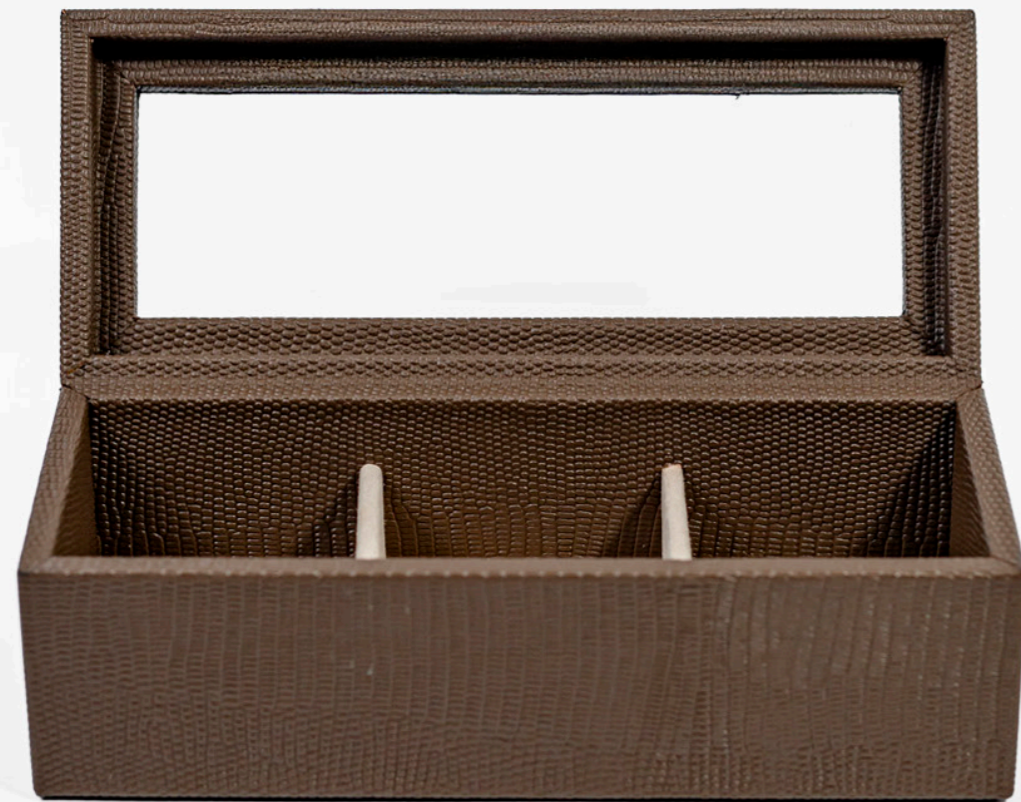

Descripción

Clasifica tus sobres de té favoritos de forma práctica y estética.