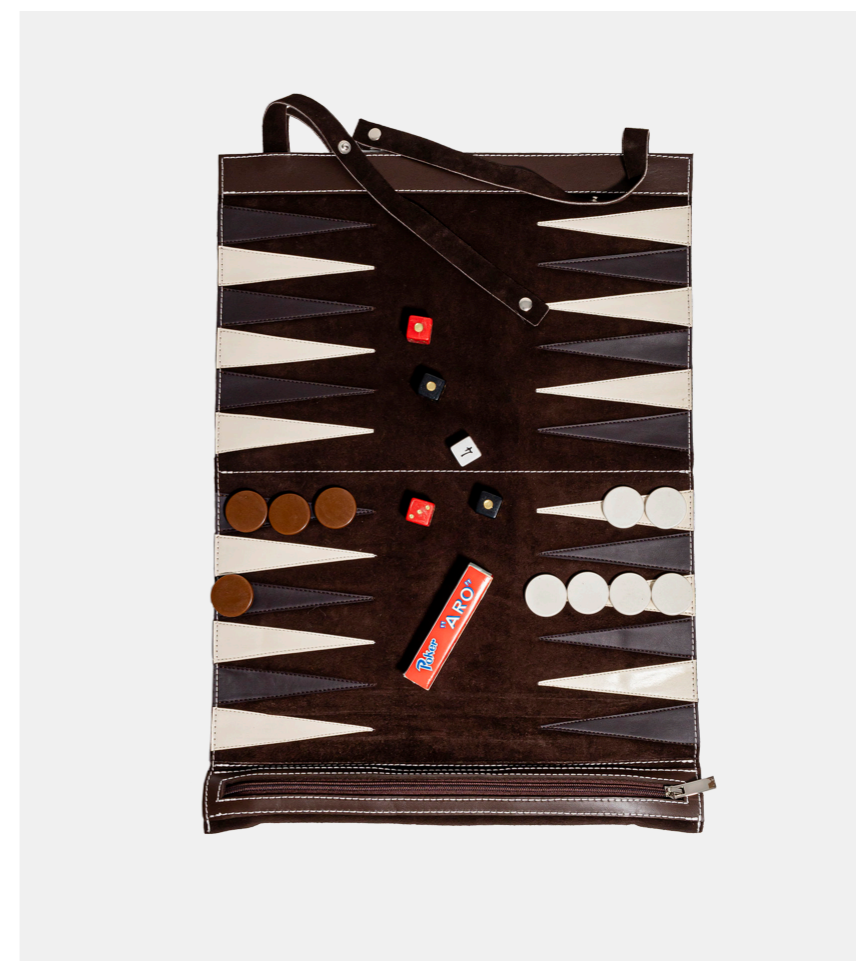

- Curpiel
- Sintético
- Sintético Premium
- Piel
- Piel premium

Descripción

Caja casino con dominó, cubilete y baraja, un set completo para jugar y compartir.”

CASINO 2

Dimensiones

19x19x9.5 cm

**Todos nuestros productos están disponibles para venta al mayoreo y menudeo.*

Sencillo

- Curpiel
- Sintético
- Sintético Premium
- Piel
- Piel Premium

Bordados

- Curpiel
- Sintético
- Sintético Premium

Bichos

- Curpiel
- Sintético
- Sintético Premium
- Piel
- Piel premium

Descripción

Backgammon enrollable, práctico y portátil para disfrutar del juego en cualquier lugar.

BACKGAMMON ROLLO

Sencillo

- Piel

Colores

- Negro
- Gris
- Café
- Azul marino

Dimenciones

50x35 cm