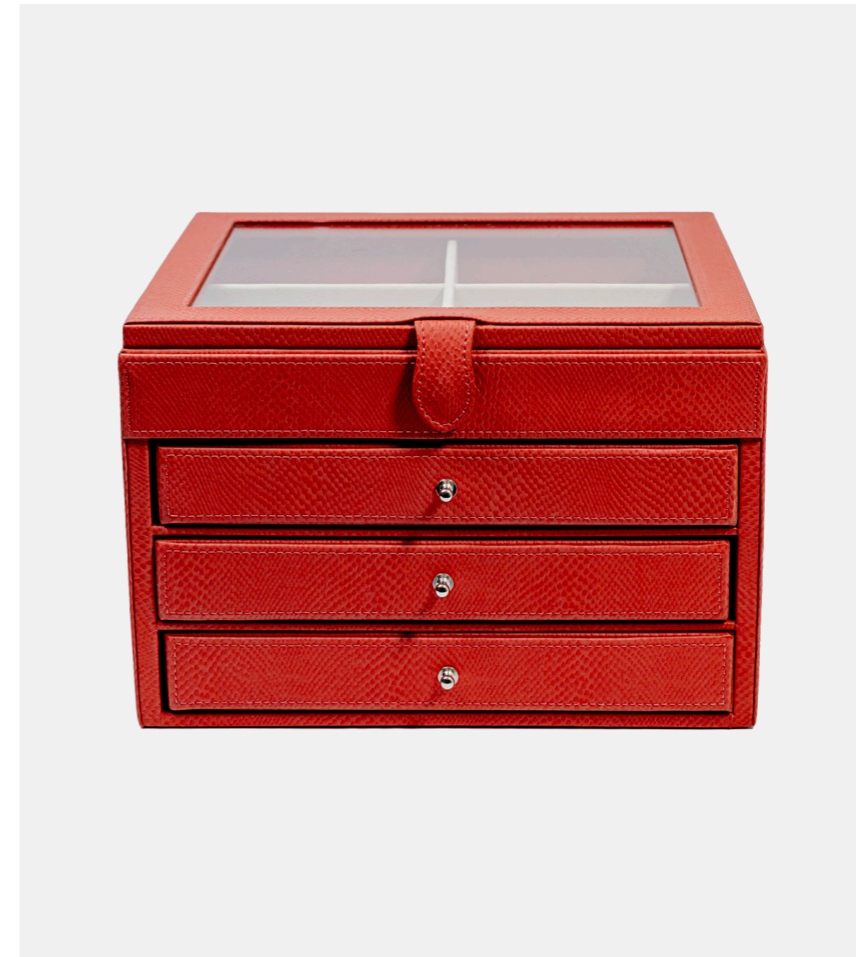

Dimensiones

30x21.5x13.5 cm

**Todos nuestros productos están disponibles para venta al mayoreo y menudeo.*

Sencillo

- Curpiel
- Sintético
- Sintético Premium
- Piel
- Piel Premium

Bordados

- Curpiel
- Sintético
- Sintético Premium

Bichos

- Curpiel
- Sintético
- Sintético Premium
- Piel
- Piel premium

Descripción

Protege y organiza tus joyas en compartimentos elegantes.

JOYERO MEDIANO 5

Dimensiones

26x18x7 cm

**Todos nuestros productos están disponibles para venta al mayoreo y menudeo.*

Sencillo

- Curpiel
- Sintético
- Sintético Premium
- Piel
- Piel Premium

Bordados

- Curpiel
- Sintético
- Sintético Premium

Bichos

- Curpiel
- Sintético
- Sintético Premium
- Piel
- Piel premium

CAJONERA

Descripción

Caja para joyería con tapa de vidrio y 3 cajones. Interior Suede.

BADANAS

CAJONERA DE VIDRIO 3 CAJONES

Dimenciones

30.5x25.5x20.5 cm

**Todos nuestros productos están disponibles para venta al mayoreo y menudeo.*