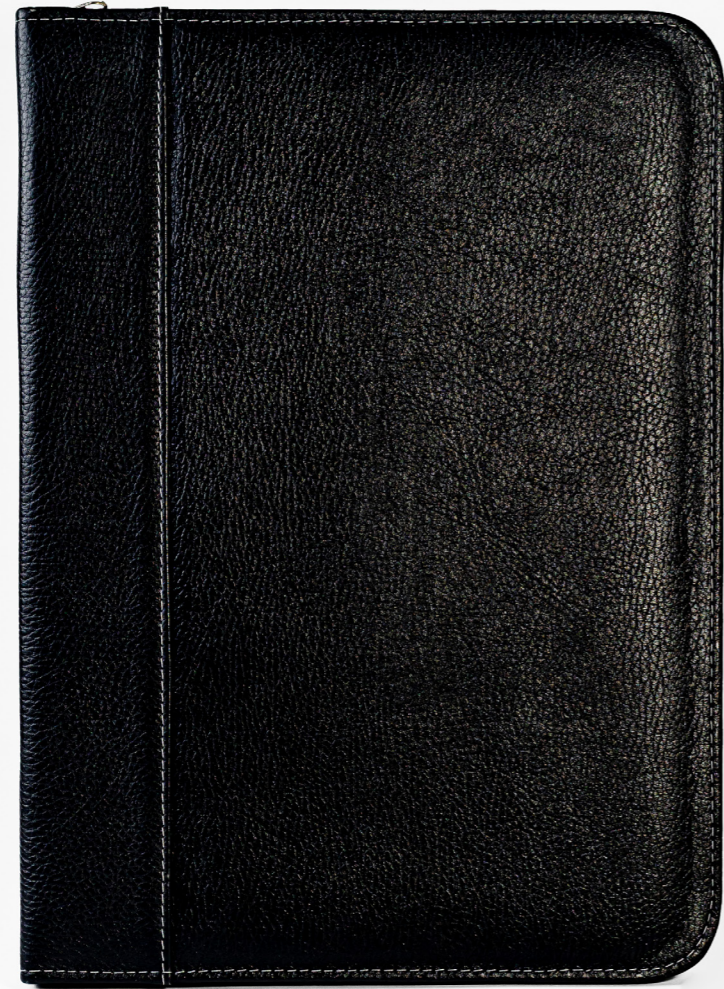

CARPETA SENCILLA

Sencillo

- Curpiel
- Sintético
- Sintético Premium
- Piel
- Piel Premium

Bordados

- Curpiel
- Sintético
- Sintético Premium

Dimenciones

35x25 cm

**Todos nuestros productos están disponibles para venta al mayoreo y menudeo.*