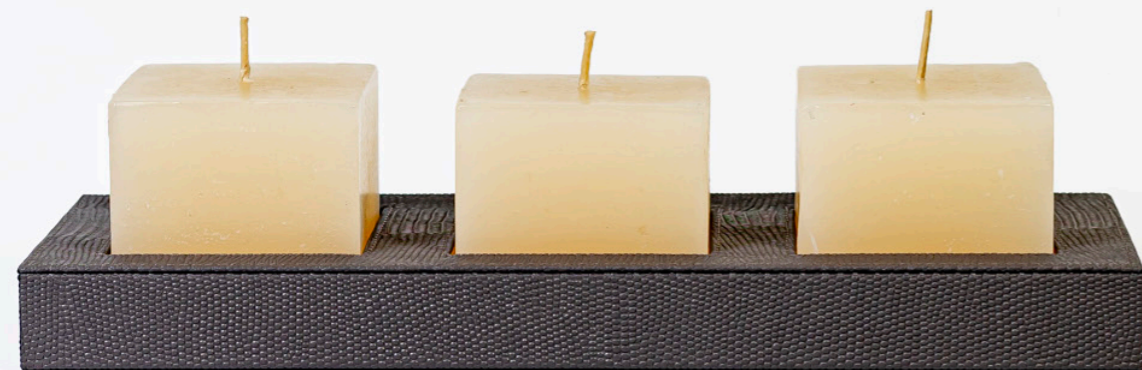

- Curpiel
- Sintético
- Sintético Premium

Descripción

Cruz decorativa, ideal para complementar espacios con un detalle elegante y significativo.

CRUZ CUADRADA GRANDE

Dimensiones

45x45x4.5 cm

**Todos nuestros productos están disponibles para venta al mayoreo y menudeo.*

Sencillo

- Curpiel
- Sintético
- Sintético Premium
- Piel
- Piel Premium

Bordados

- Curpiel
- Sintético
- Sintético Premium

Descripción

Dispensadores ideales para mantener orden y funcionalidad en el baño o cocina.

SET JABÓN Y CREMA

Dimenciones

2 botes de 17x8 cm

**Todos nuestros productos están disponibles para venta al mayoreo y menudeo.*

Sencillo

- Curpiel
- Sintético
- Sintético Premium
- Piel
- Piel Premium

Bordados

- Curpiel
- Sintético
- Sintético Premium

Descripción

Set de velas decorativas con base, ideal para crear un ambiente cálido y armonioso,

VELAS 3

Sencillo

- Curpiel
- Sintético
- Sintético Premium
- Piel
- Piel Premium