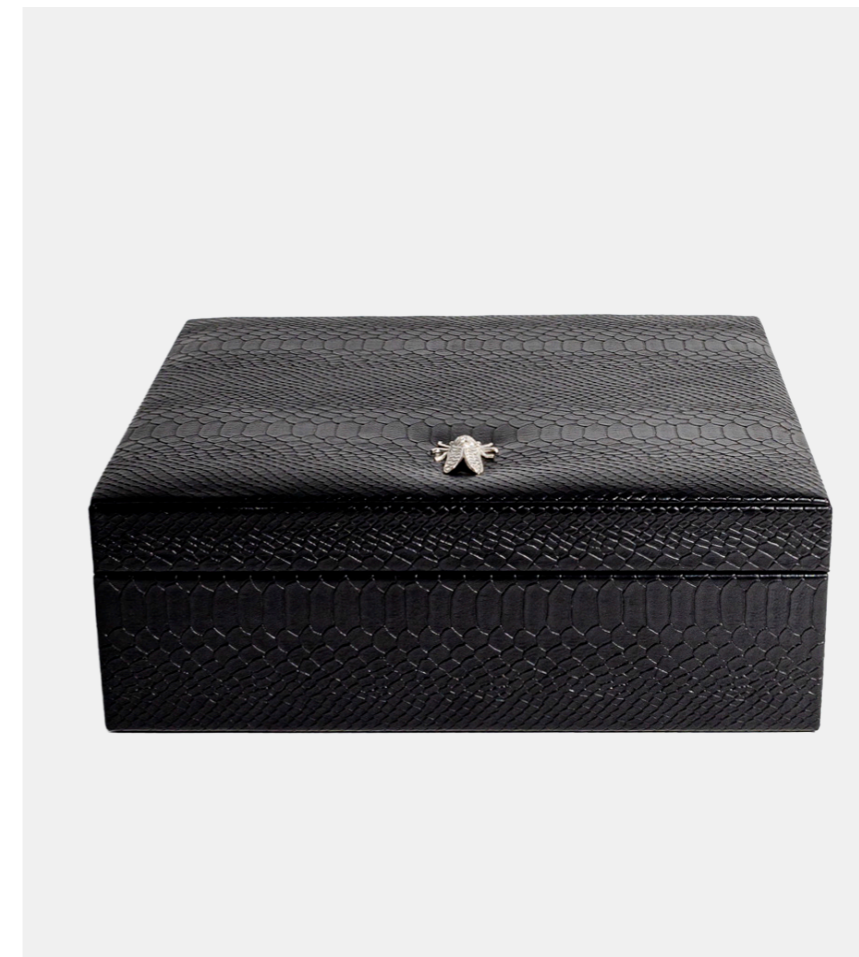

Dimensiones

25.5x8.5x9 cm

**Todos nuestros productos están disponibles para venta al mayoreo y menudeo.*

Sencillo

- Curpiel
- Sintético
- Sintético Premium
- Piel
- Piel Premium

Bordados

- Curpiel
- Sintético
- Sintético Premium

Bichos

- Curpiel
- Sintético
- Sintético Premium
- Piel
- Piel premium

Descripción

Clasifica tus sobres de té favoritos de forma práctica y estética.

CAJA DE TÉ (9)

Dimensiones

27x24.5x9 cm

**Todos nuestros productos están disponibles para venta al mayoreo y menudeo.*